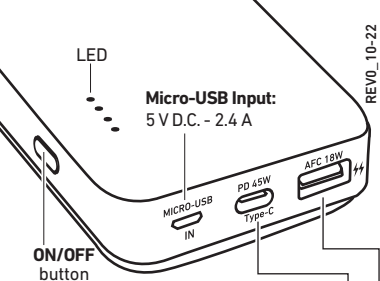

TTBB20000PD45WK

Power Bank
20.000 mAh

sbsmobile.com

 info@sbsmobile.com

**Type-C Input / Output:**

5V D.C. 3 A, 9V D.C. 2. A, 12V D.C. 3 A,
15V D.C. 3 A, 20V D.C. 2.25 A (PD 45W)

USB AFC Output:

5V D.C. 3 A, 9V D.C. 2A, 5V D.C. - 2.1A,
9V D.C. - 2A, 12V D.C. - 1.5A (18W)

Li-Pol Battery

20000 mAh (74Wh)