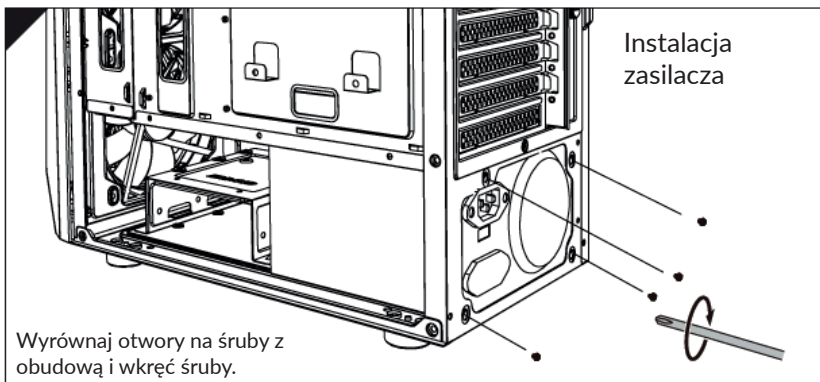

DK150

Obudowa komputerowa Darkflash
DK150

Instrukcja obsługi

Akcesoria

Instalacja płyty głównej

Obsługuje formaty ATX/M-ATX/ITX

Rozmieszczenie i instalacja wentylatorów:

Góra 120 mm*2
Przód 120 mm*3
Tył 120 mm*1