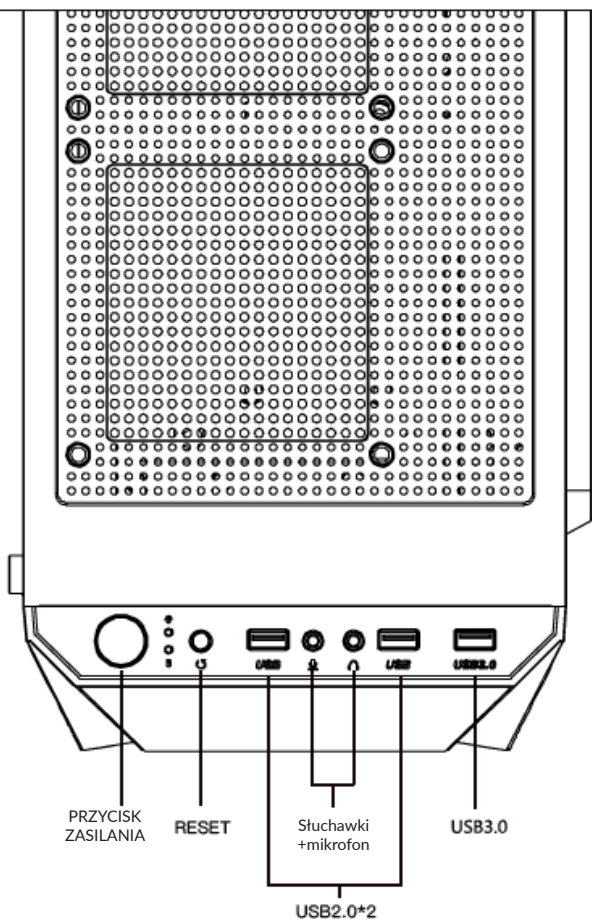

DK150

Obudowa komputerowa Darkflash
DK150

Instrukcja obsługi

Akcesoria

Instalacja płyty głównej

Obsługuje formaty ATX/M-ATX/ITX

Rozmieszczenie i instalacja wentylatorów:

Góra 120 mm*2
Przód 120 mm*3
Tył 120 mm*1

Rozmieszczenie chłodzenia wodnego:

Przód 360 mm
Tył 120 mm

Radiator CPU: 160 mm wysokości
(maks.)

GPU 290 mm (maks.)

Miejsce instalacji dysku twardego

Wyrównaj otwory na śruby i wkręć śruby.

PRZYCISK
ZASILANIA