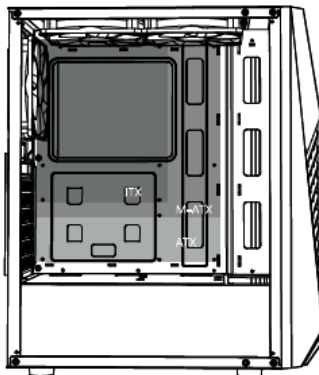

DK150

Obudowa komputerowa Darkflash
DK150

Instrukcja obsługi

Akcesoria

Instalacja płyty głównej

Obsługuje formaty ATX/M-ATX/ITX

Rozmieszczenie i instalacja wentylatorów:

Góra 120 mm*2
Przód 120 mm*3
Tył 120 mm*1

Rozmieszczenie chłodzenia wodnego:

Przód 360 mm
Tył 120 mm

Radiator CPU: 160 mm wysokości
(maks.)

GPU 290 mm (maks.)

Miejsce instalacji dysku twardego

Wyrównaj otwory na śruby i wkręć śruby.

PRZYCISK
ZASILANIA